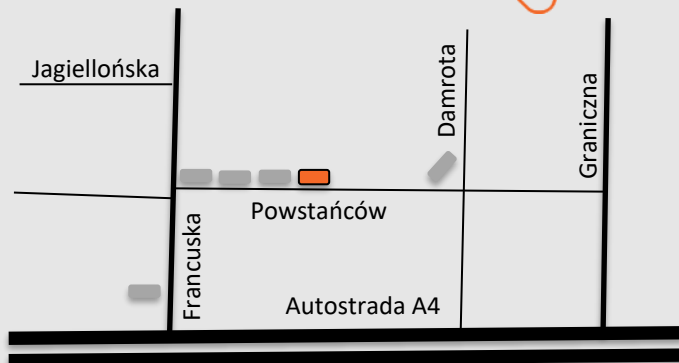

Symbol lokalizacji **P4** **ul. Powstańców** szczegóły... 

Główna arteria miejska prowadząca z Centrum Handlowego 3 Stawy oraz autostrady A4 w kierunku ścisłego centrum. Lokalizacja przy dużym skrzyżowaniu z ulicą Powstańców prowadzącą na osiedle Paderewskiego i w stronę byłego Centrum Handlowego Belg.

Rozmiar 4x2m, powierzchnia 8 m<sup>2</sup>

**Mapa** szczegóły... 

**Koszty:**

Ekspozycja 1 miesiąc	<b>1 200 zł netto</b>
Wydruk i montaż	<b>400 zł netto</b>